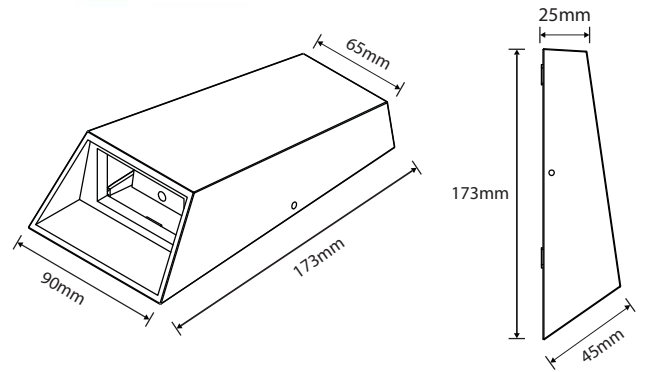

### TECHNICAL INFORMATION

**Power:** 6W (2 x 3W)  
**CCT:** 5000K (Cool White)  
**Lumens:** 480 lm  
**Up Beam Angle:** 25°  
**Down Beam Angle:** 60°  
**Size:** 173mm x 65mm  
**CRI:** ≥ 85