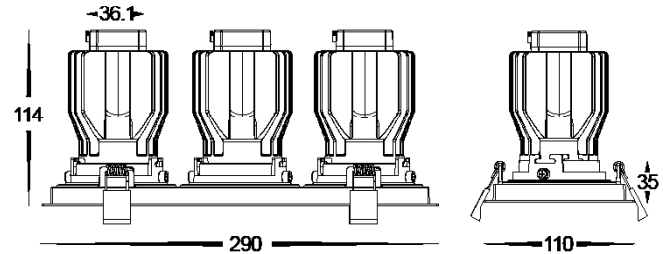

## OPTIONAL REFLECTORS

80090-15	15°
80090-28	28°
80090-40	40°

## PHOTOMETRICS

## DIMENSIONS

Cut Out 280mm x 100mm