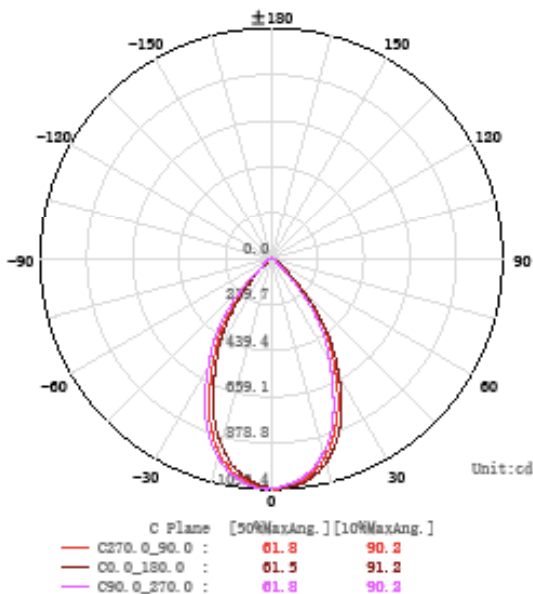

HCP-81341117 (Dali Dimmable)

OPTIONAL REFLECTORS

80090-15	15°
80090-28	28°
80090-40	40°

PHOTOMETRICS

DIMENSIONS

OTHER IMAGES