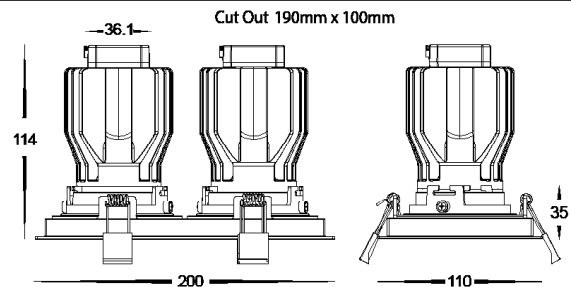

HCP-81341117 (Dali Dimmable)

OPTIONAL REFLECTORS

80090-15	15°
80090-28	28°
80090-40	40°

PHOTOMETRICS

DIMENSIONS

OTHER IMAGES