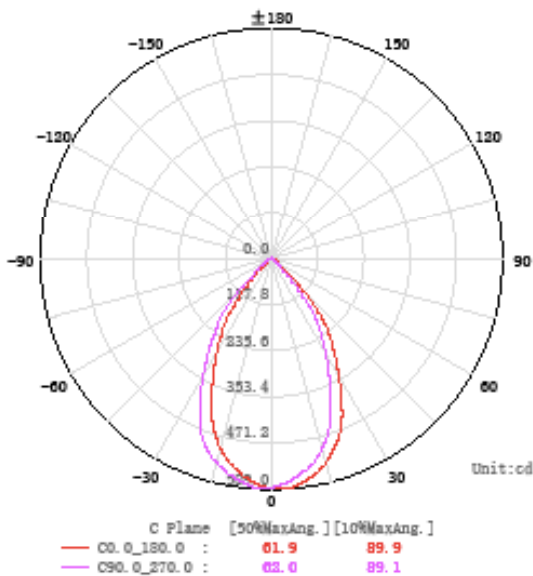

PHOTOMETRICS