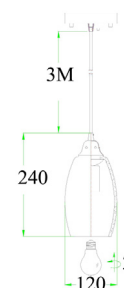

All product pictures have a light source 'on'

CODE	DESCRIPTION	DIAM. (mm)	CABLE L. (mm)	LENGTH (mm)	CARTON QTY
GLAZE1	RED ELLIPSE HAND BLOWN GLASS E27 PENDANT	Ø120	3000	3240	1
GLAZE2	GREEN ELLIPSE HAND BLOWN GLASS E27 PENDANT	Ø120	3000	3240	1
GLAZE3	BLUE ELLIPSE HAND BLOWN GLASS E27 PENDANT	Ø120	3000	3240	1
GLAZE5	AMBER ELLIPSE HAND BLOWN GLASS E27 PENDANT	Ø120	3000	3240	1