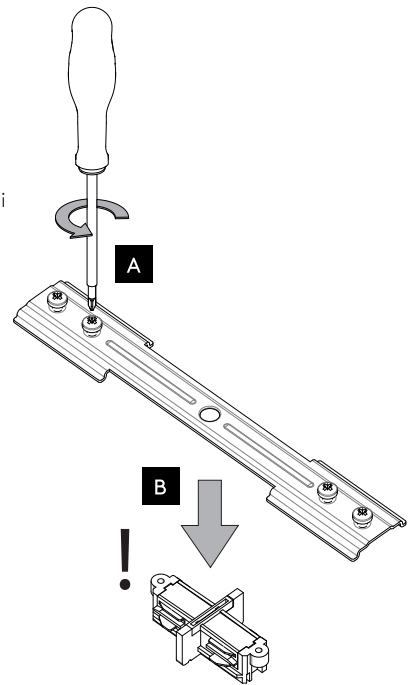

TRACK MOUNT

STRAIGHT SUPPORT  
SKU 6020035

To use with/A utiliser avec/Da usare con/ Zu verwenden mit:

END TO END  
CONNECTOR  
6020004  
6020012

CENTRAL LIVE  
CONNECTOR  
6020017  
6020018

1

**TURN OFF POWER**  
 Couper Le Courant! /  
 Spegner La Corrente! /  
 Strom Abshalten!

2

**!** Install both parts at the same time /  
 Installez les deux pièces en même temps /  
 Installare entrambi i componenti contemporaneamente /  
 Installieren Sie beide Teile gleichzeitig

3

4

5