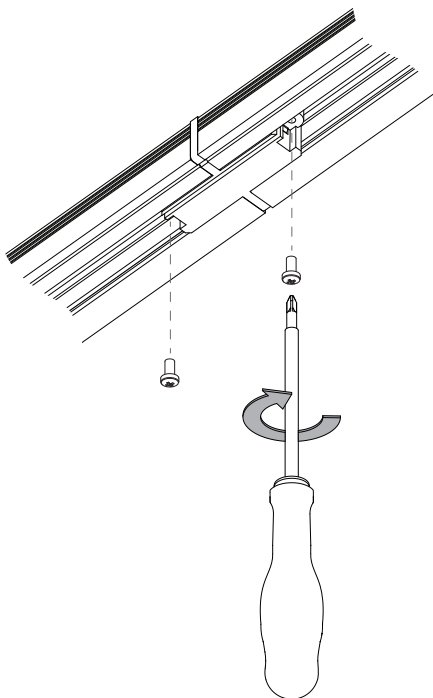

TRACK MOUNT

STRAIGHT SUPPORT  
SKU 6020035

To use with/A utiliser avec/Da usare con/ Zu verwenden mit:

END TO END  
CONNECTOR  
6020004  
6020012

CENTRAL LIVE  
CONNECTOR  
6020017  
6020018

1

**TURN OFF POWER**  
 Couper Le Courant! /  
 Spegner La Corrente! /  
 Strom Abshalten!

2

**!** Install both parts at the same time /  
 Installez les deux pièces en même temps /  
 Installare entrambi i componenti contemporaneamente /  
 Installieren Sie beide Teile gleichzeitig

3

4

5