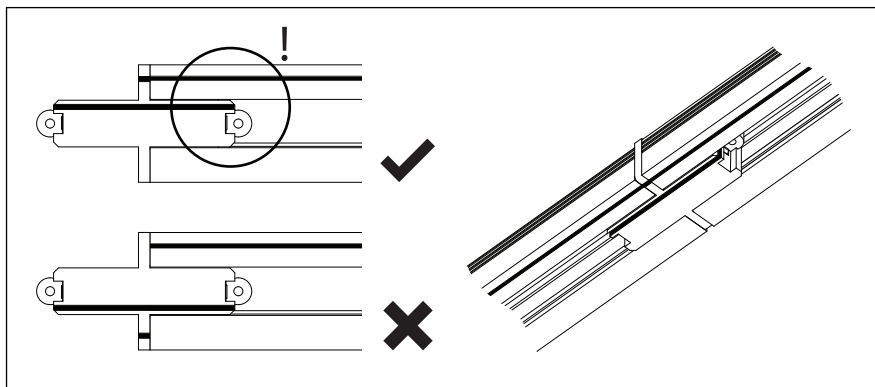

Phase: Normalement Brun / Rouge  
Neutre: Normalement Bleu / Noir  
Terre: Normalement Vert / Jaune

IT

LEGGERE ATTENTAMENTE LE ISTRUZIONI  
PRIMA DI COMINCIARE L'ASSEMBLAGGIO

Cavo positivo: normalmente marrone o rosso  
Cavo neutro: normalmente blu o nero  
Cavo terra: normalmente verde o giallo

TRACK MOUNT

STRAIGHT SUPPORT  
SKU 6020035

To use with/A utiliser avec/Da usare con/ Zu verwenden mit:

END TO END  
CONNECTOR  
6020004  
6020012

CENTRAL LIVE  
CONNECTOR  
6020017  
6020018

1

**TURN OFF POWER**  
 Couper Le Courant! /  
 Spegner La Corrente! /  
 Strom Abshalten!