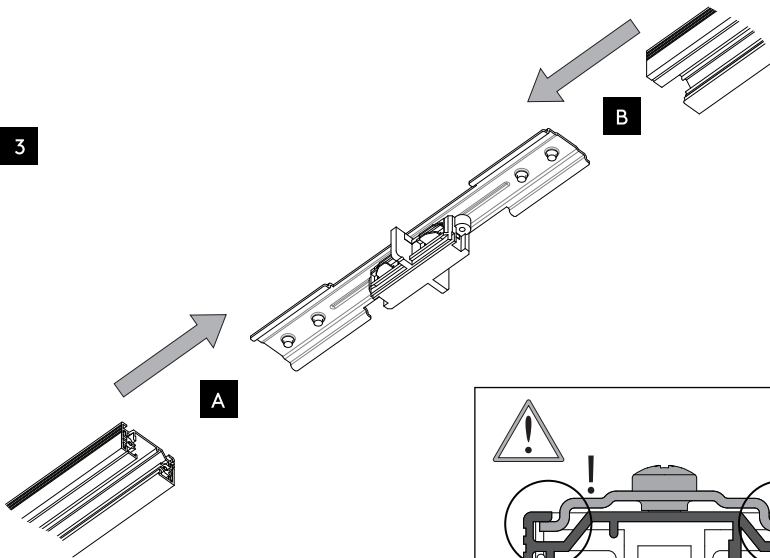

TRACK MOUNT

STRAIGHT SUPPORT  
SKU 6020035

To use with/A utiliser avec/Da usare con/ Zu verwenden mit:

END TO END  
CONNECTOR  
6020004  
6020012

CENTRAL LIVE  
CONNECTOR  
6020017  
6020018

1

**TURN OFF POWER**  
 Couper Le Courant! /  
 Spegner La Corrente! /  
 Strom Abshalten!

2

**!** Install both parts at the same time /  
 Installez les deux pièces en même temps /  
 Installare entrambi i componenti contemporaneamente /  
 Installieren Sie beide Teile gleichzeitig

3

4

5