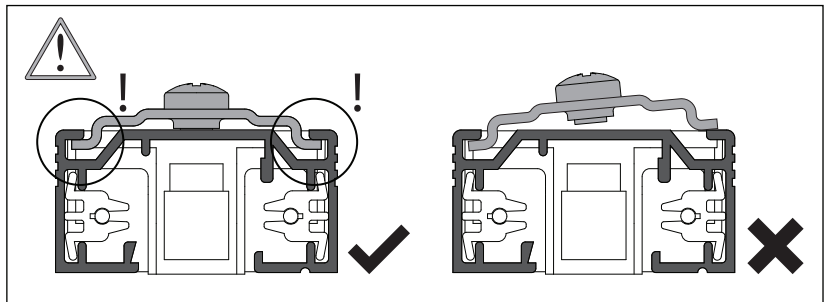

TRACK MOUNT

STRAIGHT SUPPORT  
SKU 6020035

To use with/A utiliser avec/Da usare con/ Zu verwenden mit:

END TO END  
CONNECTOR  
6020004  
6020012

CENTRAL LIVE  
CONNECTOR  
6020017  
6020018

1

**TURN OFF POWER**  
 Couper Le Courant! /  
 Spegner La Corrente! /  
 Strom Abshalten!

2

**!** Install both parts at the same time /  
 Installez les deux pièces en même temps /  
 Installare entrambi i componenti contemporaneamente /  
 Installieren Sie beide Teile gleichzeitig

3

4

5