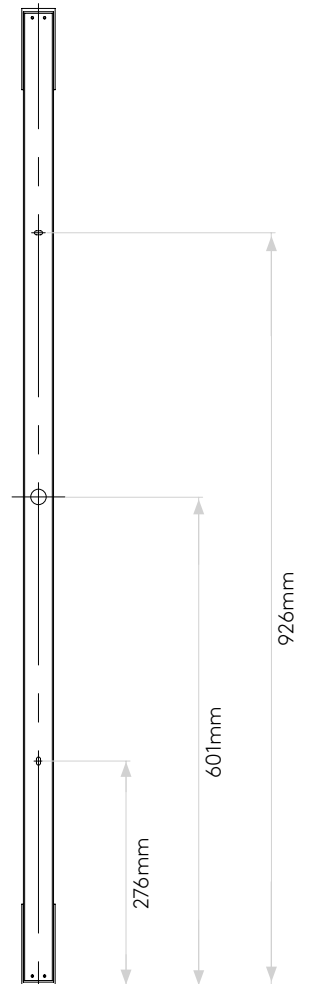

Please note that some dimensions may vary slightly due to manufacturing tolerances, this includes cable entry and fixing holes

Veillez noter que certaines dimensions peuvent varier légèrement en raison des tolérances de fabrication, y compris l'entrée de câble et les trous de fixation.

Bitte beachten Sie, dass die Maße Fertigungstoleranzen unterliegen und daher in geringem Umfang von der angegebenen Größe abweichen können. Dies gilt auch für Kabeleingänge und Befestigungslöcher.

Si prega notare che possono esserci piccole variazioni in alcune dimensioni dovute alle tolleranze di produzione, queste includono l'ingresso del cavo e i fori di fissaggio.