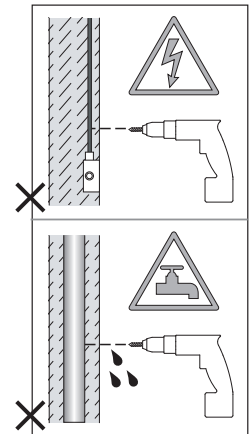

Cavo positivo: normalmente marrone o rosso
Cavo neutro: normalmente blu o nero
Cavo terra: normalmente verde o giallo

FR

LIRE ATTENTIVEMENT LES INSTRUCTIONS
AVANT DE COMMENCER LE MONTAGE

Phase: Normalement Brun / Rouge
Neutre: Normalement Bleu / Noir
Terre: Normalement Vert / Jaune

DE

LESEN SIE BITTE DIE ANWEISUNGEN
SORGFÄLTIG DURCH, BEVOR SIE MIT DEM
ZUSAMMENBAUEN BEGINNEN

Phase: Normalerweise Braun / Rot
Nulleiter: Normalerweise Blau / Schwarz
Erde: Normalerweise Grün / Gelb

FOR WALL USE ONLY
Usage mural uniquement
Solo per uso a parete
Nur zur Verwendung als Wandleuchte