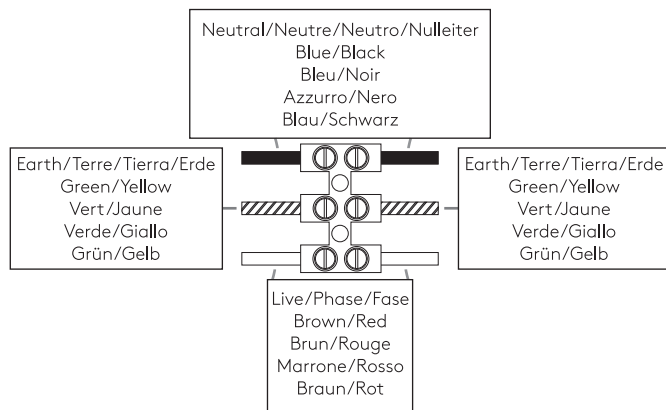

GB

PLEASE READ THE INSTRUCTIONS CAREFULLY
BEFORE COMMENCING ASSEMBLY

Live: Normally Brown / Red
Neutral: Normally Blue / Black
Earth: Normally Green / Yellow

IT

LEGGERE ATTENTAMENTE LE ISTRUZIONI
PRIMA DI COMINCIARE L'ASSEMBLAGGIO

Cavo positivo: normalmente marrone o rosso
Cavo neutro: normalmente blu o nero
Cavo terra: normalmente verde o giallo

FR

LIRE ATTENTIVEMENT LES INSTRUCTIONS
AVANT DE COMMENCER LE MONTAGE

Phase: Normalement Brun / Rouge
Neutre: Normalement Bleu / Noir
Terre: Normalement Vert / Jaune

DE

LESEN SIE BITTE DIE ANWEISUNGEN
SORGFÄLTIG DURCH, BEVOR SIE MIT DEM
ZUSAMMENBAUEN BEGINNEN

Phase: Normalerweise Braun / Rot
Nulleiter: Normalerweise Blau / Schwarz
Erde: Normalerweise Grün / Gelb

FOR WALL USE ONLY
Usage mural uniquement
Solo per uso a parete
Nur zur Verwendung als Wandleuchte

1

TURN OFF POWER

Couper Le Courant! / Spegner La Corrente! / Strom Abshalten!

2

3

4

5