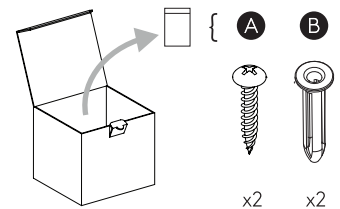

FOR WALL USE ONLY
Usage mural uniquement
Solo per uso a parete
Nur zur Verwendung als Wandleuchte