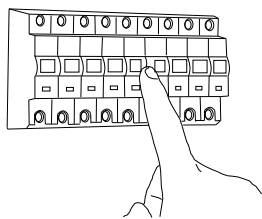

1

TURN OFF POWER

Couper Le Courant! / Spegner La Corrente! / Strom Abshalten!