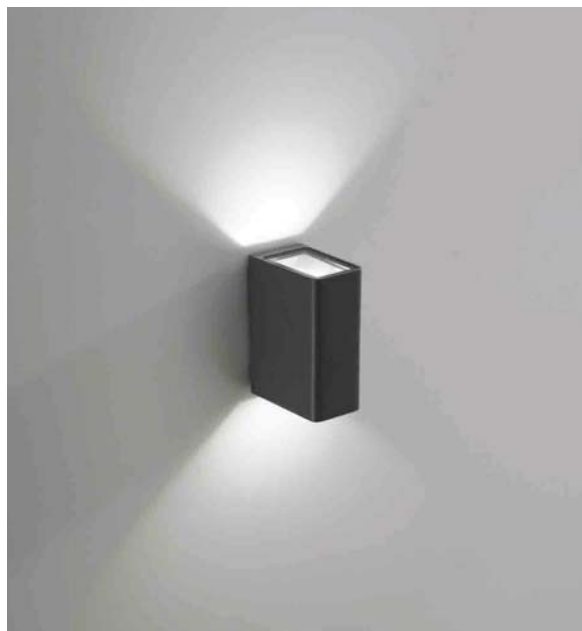

# TUNNEL

PARETE / WALL

LED IP54

AI LIGHTS  
LATTI

CODICE / CODE	COLORE / COLOUR
LD0160B3	bianco opaco / matt white
LD0160G3	grigio scuro / dark grey

## SPECIFICHE GENERALI / GENERAL SPECIFICATIONS

Tipologia di prodotto / *product type*

parete / *wall*

Descrizione / *description*

corpo in alluminio verniciato bianco opaco o grigio scuro, diffusore in policarbonato trasparente e fonte luminosa a LED / *matt white or dark grey painted aluminium fixture, a clear finish polycarbonate diffuser and a LED light source.* **CE** IP54

## DIMENSIONI / DIMENSIONS

Forma / *shape*

rettangolare / *rectangular*

Lato / *side*

86 x 52 mm / 3,4 x 2 in

Altezza / *height*

117 mm / 4,6 in