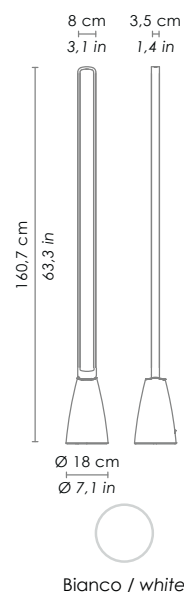

STRIPE

TERRA / FLOOR LAMP

LED dimmerabile / dimmable

IP20

AI LIGHTS
LATTI

CODICE / CODE

LD0079B3

COLORE / COLOUR

bianco opaco / matt white

SPECIFICHE GENERALI / GENERAL SPECIFICATIONS

Tipologia di prodotto / product type

terra / floor

Descrizione / description

corpo in alluminio verniciato bianco opaco, diffusore in policarbonato satinato e fonte luminosa a LED / matt white painted aluminium fixture, a satin finish polycarbonate diffuser and a LED light source.
IP20

DIMENSIONI / DIMENSIONS

Forma / shape

rettangolare / rectangular

Lato / side

180 x 80 mm / 7,1 x 3,1 in

Altezza max / max height

1607 mm / 63,3 in

SPECIFICHE ILLUMINOTECNICHE / LIGHTING SPECIFICATIONS

Tipo di lampada / lamp type

LED SMD

Power LED

35 W

Assorbimento totale / total absorption

39 W

Lumen scheda LED / lumen LED board

3500 lm