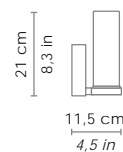

STICK 65

PARETE / WALL

FLUO IP44

AI LIGHTS
LATTI

CODICE / CODE	COLORE BASE / BASE COLOUR
LL9513	cromo / chrome

SPECIFICHE GENERALI / GENERAL SPECIFICATIONS

Tipologia di prodotto / <i>product type</i>	parete / <i>wall</i>
Descrizione / <i>description</i>	vetro soffiato triplex opale satinato. Parti metalliche cromate / <i>satın finish triplex opal blown glass. Chrome metal parts.</i> CE IP44

DIMENSIONI / DIMENSIONS

Forma / <i>shape</i>	cilindrica / <i>cylindrical</i>
Lato / <i>side</i>	115 mm / 4,5 in
Altezza max / <i>max height</i>	210 mm / 8,3 in

SPECIFICHE ILLUMINOTECNICHE / LIGHTING SPECIFICATIONS

Tipo di lampada / <i>lamp type</i>	G24q-3
Watt max	1 x 26
Durata della lampada / <i>lamp life</i>	minimo garantito 3 anni / <i>minimum 3 years guaranteed</i>

SPECIFICHE ELETTRICHE / ELECTRIC SPECIFICATIONS

Driver	incluso / <i>included</i>
Tensione / <i>voltage</i>	220 - 240 V
Frequenza / <i>frequency</i>	50 - 60 Hz

SPECIFICHE FISICHE / PHYSICAL SPECIFICATIONS

Finiture / <i>finishes</i>	parti metalliche cromate / <i>chrome metal parts.</i>
Diffusore / <i>diffuser</i>	vetro soffiato triplex opale satinato / <i>satın finish triplex opal blown glass</i>
Dissipazione termica / <i>thermal dissipation</i>	passiva / <i>passive</i>