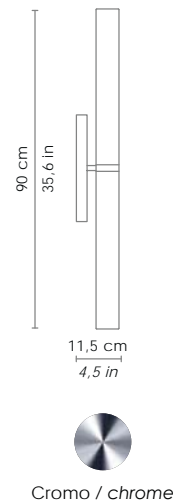

STICK 65

PARETE - SOFFITTO / WALL - CEILING

AI LIGHTS
LATTI

FLUO IP44

CODICE / CODE

LL9527

COLORE BASE / BASE COLOUR

cromo / chrome

SPECIFICHE GENERALI / GENERAL SPECIFICATIONS

Tipologia di prodotto / *product type*

parete - soffitto / *wall - ceiling*

Descrizione / *description*

vetro soffiato triplex opale satinato. Parti metalliche cromate / *satin finish triplex opal blown glass. Chrome metal parts.* **CE** IP44

DIMENSIONI / DIMENSIONS

Forma / *shape*

cilindrica / *cylindrical*

Lato / *side*

115 mm / 4,5 in

Altezza max / *max height*

900 mm / 35,6 in

SPECIFICHE ILLUMINOTECNICHE / LIGHTING SPECIFICATIONS