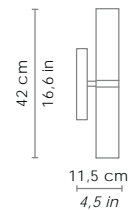

STICK 65

PARETE - SOFFITTO / WALL - CEILING

FLUO IP44

AI LIGHTS
LATTI

CODICE / CODE

LL9523

COLORE BASE / BASE COLOUR

cromo / chrome

SPECIFICHE GENERALI / GENERAL SPECIFICATIONS

Tipologia di prodotto / *product type*

parete - soffitto / *wall - ceiling*

Descrizione / *description*

vetro soffiato triplex opale satinato. Parti metalliche cromate / *satin finish triplex opal blown glass. Chrome metal parts.* **CE** IP44

DIMENSIONI / DIMENSIONS

Forma / *shape*

cilindrica / *cylindrical*

Lato / *side*

115 mm / 4,5 in

Altezza max / *max height*

420 mm / 16,6 in

SPECIFICHE ILLUMINOTECNICHE / LIGHTING SPECIFICATIONS

Tipo di lampada / *lamp type*

G24q-3

Watt max

2 x 26

Durata della lampada / *lamp life*

minimo garantito 3 anni / *minimum 3 years guaranteed*

SPECIFICHE ELETTRICHE / ELECTRIC SPECIFICATIONS

Driver

incluso / *included*

Tensione / *voltage*

220 - 240 V

Frequenza / *frequency*

50 - 60 Hz

SPECIFICHE FISICHE / PHYSICAL SPECIFICATIONS

Finiture / *finishes*

parti metalliche cromate / *chrome metal parts.*

Diffusore / *diffuser*

vetro soffiato triplex opale satinato / *satin finish triplex opal blown glass*

Dissipazione termica / *thermal dissipation*

passiva / *passive*