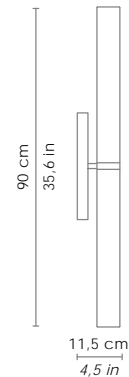

STICK 65

PARETE - SOFFITTO / WALL - CEILING

LED IP44

AI LIGHTS
LATTI

Cromo / chrome

CODICE / CODE

LD9527C3

COLORE BASE / BASE COLOUR

cromo / chrome

SPECIFICHE GENERALI / GENERAL SPECIFICATIONS

Tipologia di prodotto / *product type*

parete - soffitto / *wall - ceiling*

Descrizione / *description*

vetro soffiato triplex opale satinato. Parti metalliche cromate / *satin finish triplex opal blown glass. Chrome metal parts.* **CE** IP44

DIMENSIONI / DIMENSIONS

Forma / *shape*

cilindrica / *cylindrical*

Lato / *side*

115 mm / 4,5 in

Altezza max / *max height*

900 mm / 35,6 in

SPECIFICHE ILLUMINOTECNICHE / LIGHTING SPECIFICATIONS

Tipo di lampada / *lamp type*

LED SMD

Power LED

2 x 13,4 W

Assorbimento totale / *total absorbtion*

2 x 19 W

Lumen scheda LED / *lumen LED board*

2 x 1127 lm