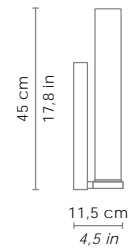

STICK 65

PARETE / WALL

LED IP44

AI LIGHTS
LATTI

CODICE / CODE

LD9517C3

COLORE BASE / BASE COLOUR

cromo / chrome

SPECIFICHE GENERALI / GENERAL SPECIFICATIONS

Tipologia di prodotto / *product type*

parete / *wall*

Descrizione / *description*

vetro soffiato triplex opale satinato. Parti metalliche cromate / *satin finish triplex opal blown glass. Chrome metal parts.* **CE** IP44

DIMENSIONI / DIMENSIONS

Forma / *shape*

cilindrica / *cylindrical*

Lato / *side*

115 mm / 4,5 in

Altezza max / *max height*

450 mm / 17,8 in

SPECIFICHE ILLUMINOTECNICHE / LIGHTING SPECIFICATIONS

Tipo di lampada / *lamp type*

LED SMD

Power LED

13,4 W

Assorbimento totale / *total absorbtion*

19 W

Lumen scheda LED / *lumen LED board*

1127 lm

Temperatura di colore / *colour temperature*

3000 K

Indice resa cromatica (IRC) / *colour rendering index (CRI)*

>80

SPECIFICHE ELETTRICHE / ELECTRIC SPECIFICATIONS

Driver

incluso / *included*

Tensione / *voltage*

220 - 240 V

Frequenza / *frequency*

50 - 60 Hz

SPECIFICHE FISICHE / PHYSICAL SPECIFICATIONS

Finiture / *finishes*

parti metalliche cromate / *chrome metal parts.*

Diffusore / *diffuser*

vetro soffiato triplex opale satinato / *satin finish triplex opal blown glass*

Dissipazione termica / *thermal dissipation*

passiva / *passive*